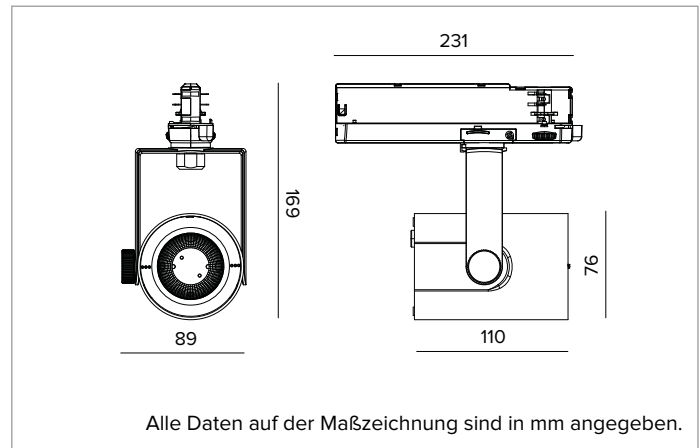

T035MWR940CAPW | RAY 75

Professioneller ausrichtbarer LED-Strahler

	4000K	H(m)	D(m)	Emax(lx)
	Ra90		48°	
Fixture Power	25W	1	0.90	3818
Source Flux	2833lm	2	1.80	954
Fixture Flux	2344lm	3	2.69	424
Efficacy	95lm/W	4	3.59	239
TS990	Imax=1372cd/klm	Imax	3886cd	5
			4.49	153

MECHANISCHE MERKMALE

Gehäuse aus lackiertem Druckguss-Aluminium. Frontring aus schwarzem lackiertem Polycarbonat. Ausrichtungsmöglichkeit auf vertikaler Ebene von 0° bis -90° und auf horizontaler Ebene bis 359°. Mechanische Arretierung der Ausrichtung auf vertikaler Ebene und Reibschluss-Arretierung der Ausrichtung auf horizontaler Ebene. Der Schwerpunkt bleibt unabhängig von der Ausrichtung immer auf einer Achse mit der Führungsschiene.
Farbe und Oberfläche: Kreideweiß
Abmessungen: 75
Gewicht: 0,53Kg
Schutzart: IP20