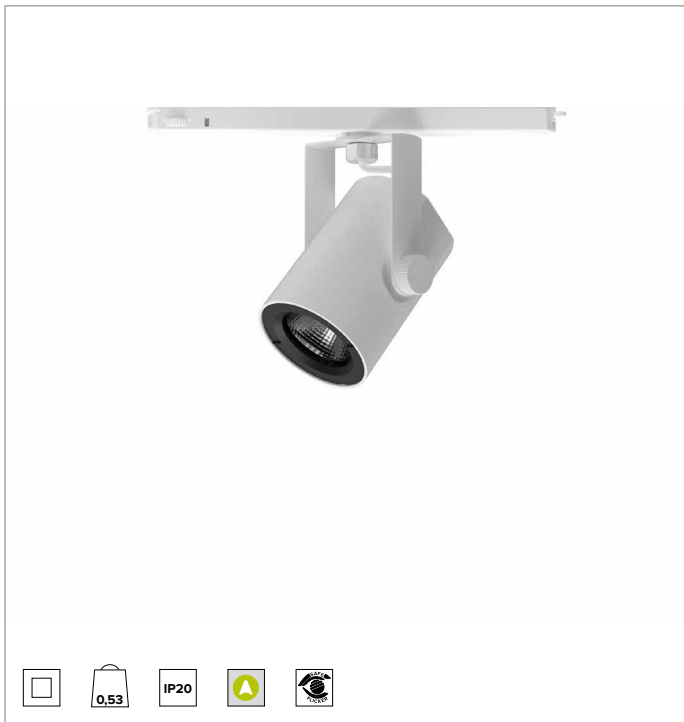

T035MWR940CAPW | RAY 75

Professioneller ausrichtbarer LED-Strahler

	4000K	H(m)	D(m)	Emax(lx)
	Ra90		48°	
Fixture Power	25W	1	0.90	3818
Source Flux	2833lm	2	1.80	954
Fixture Flux	2344lm	3	2.69	424
Efficacy	95lm/W	4	3.59	239
TS990	Imax=1372cd/klm	Imax	3886cd	5
			4.49	153

BELEUCHUNGSTECHNISCHE MERKMALE

Reflektor mit ovalen Facettierungen aus spiegelndem anodisiertem Aluminium. Austauschbare Reflektoren als Zubehör erhältlich.
Optik: REFLEKTOR
Abstrahlwinkel: MWFL
Optische Effizienz: 83%
Leuchten-Lichtstrom: 2344lm
Lichtausbeute: 95lm/W
Fotobiologische Sicherheit: Risikogruppe 1 (RG 1 = geringes Risiko)

MECHANISCHE MERKMALE

Gehäuse aus lackiertem Druckguss-Aluminium. Frontring aus schwarzem lackiertem Polycarbonat. Ausrichtungsmöglichkeit auf vertikaler Ebene von 0° bis -90° und auf horizontaler Ebene bis 359°. Mechanische Arretierung der Ausrichtung auf vertikaler Ebene und Reibschluss-Arretierung der Ausrichtung auf horizontaler Ebene. Der Schwerpunkt bleibt unabhängig von der Ausrichtung immer auf einer Achse mit der Führungsschiene.
Farbe und Oberfläche: Kreideweiß
Abmessungen: 75
Gewicht: 0,53Kg
Schutzart: IP20